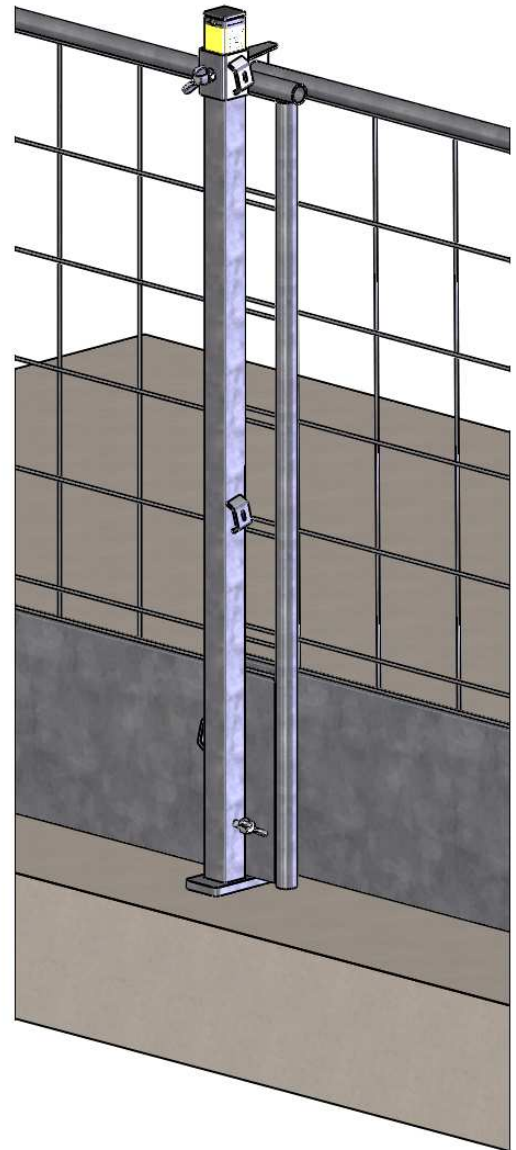

PINTA-ASENTEINEN TURVAKAIDE

Käyttökohteet

- Holvin reunat
- Portaiden lepotasot
- Holvin aukkojen reunat

Kiinnitykselle ulosvetoarvo

10kN

Kiinnitysreikä \varnothing 14

- Paino n.6.7kg

Verkkoelementillä k-k 2.2m

Erillisillä johteilla

- Käsijohde 50x100 T24
- Väljohde 50x100 T24
- Jalkalista 22x150
- 2-aukkoisena k - k 3.0m
- 1-aukkoisena k - k 2.4m

vepe

www.vepe.fi

tel. + 358 40 300 0740

Tutustu turvakaideoppaaseen ennen tuotteen käyttöönottoa