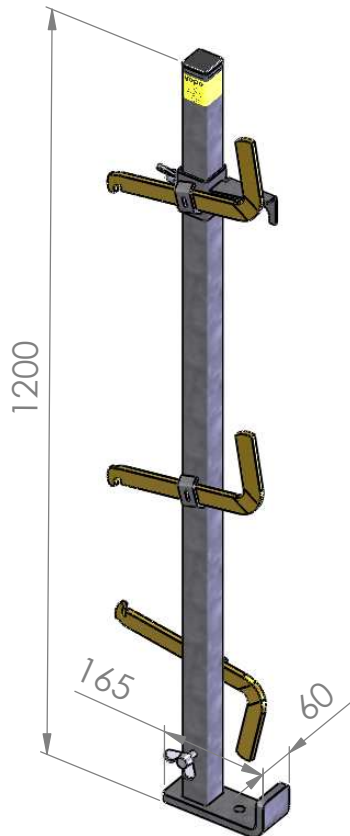

PINTA-ASENTEINEN TURVAKAIDE

Käyttökohteet

- Holvin reunat
- Portaiden lepotasot
- Holvin aukkojen reunat

Kiinnitykselle ulosvetoarvo

10kN

Kiinnitysreikä \varnothing 14

- Paino n.6.7kg

Verkkoelementillä k-k 2.2m

Erillisillä johteilla

- Käsijohde 50x100 T24
- Väljohde 50x100 T24
- Jalkalista 22x150
- 2-aukkoisena k - k 3.0m
- 1-aukkoisena k - k 2.4m

vepe

www.vepe.fi

tel. + 358 40 300 0740

Tutustu turvakaideoppaaseen ennen tuotteen käyttöönottoa