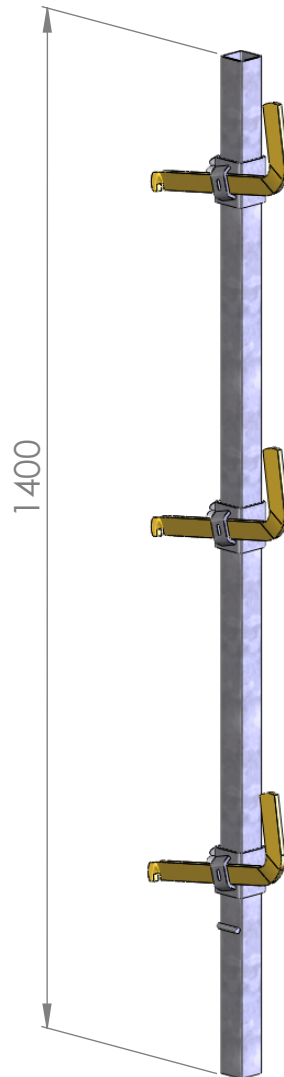

TURVAKAITEEN PYSTYPUTKI 1.4m

Käyttö

- Asennetaan holkilliseen asennusosaan
- Käytetään yhdessä säädettävien kaidepitimien kanssa

Painot

- Pystyputki n3.6kg
- Säädettävä kaidepidin n.1kg

vepe

www.vepe.fi
tel. + 358 40 300 0740