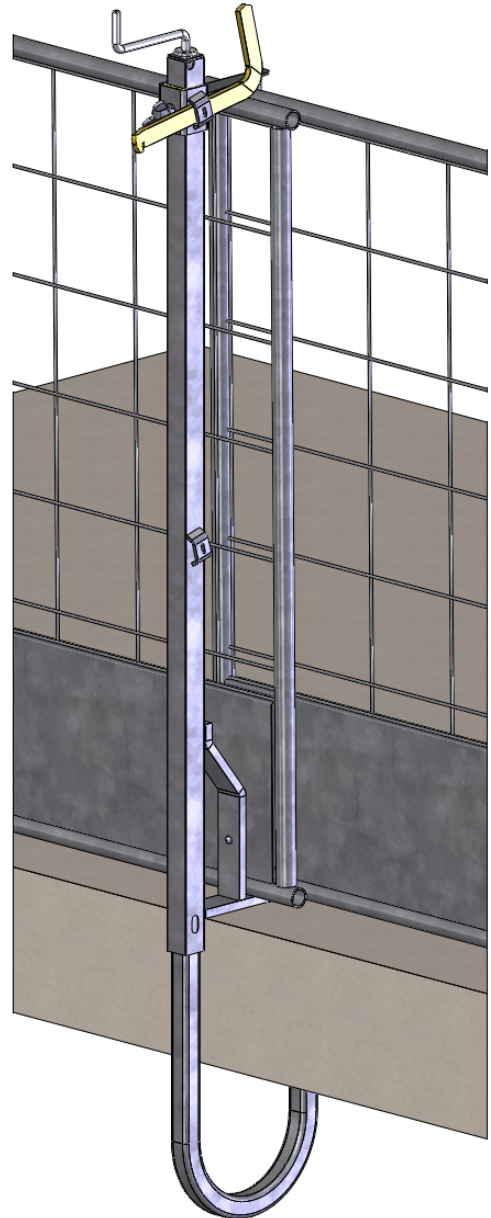

HOLVINREUNAKAIDE

Käyttökohteet

- Holvin reunat
- Portaat
- Parvekelaatan reunat

- Paino n.11kg

Verkkoelementillä k-k 2.2m

Erillisillä johteilla

- Käsijohde 50x100 T24
- Välijohde 50x100 T24
- Jalkalista 22x150
- 2-aukkoisena k-k 3.0m
- 1-aukkoisena k-k 2.4m