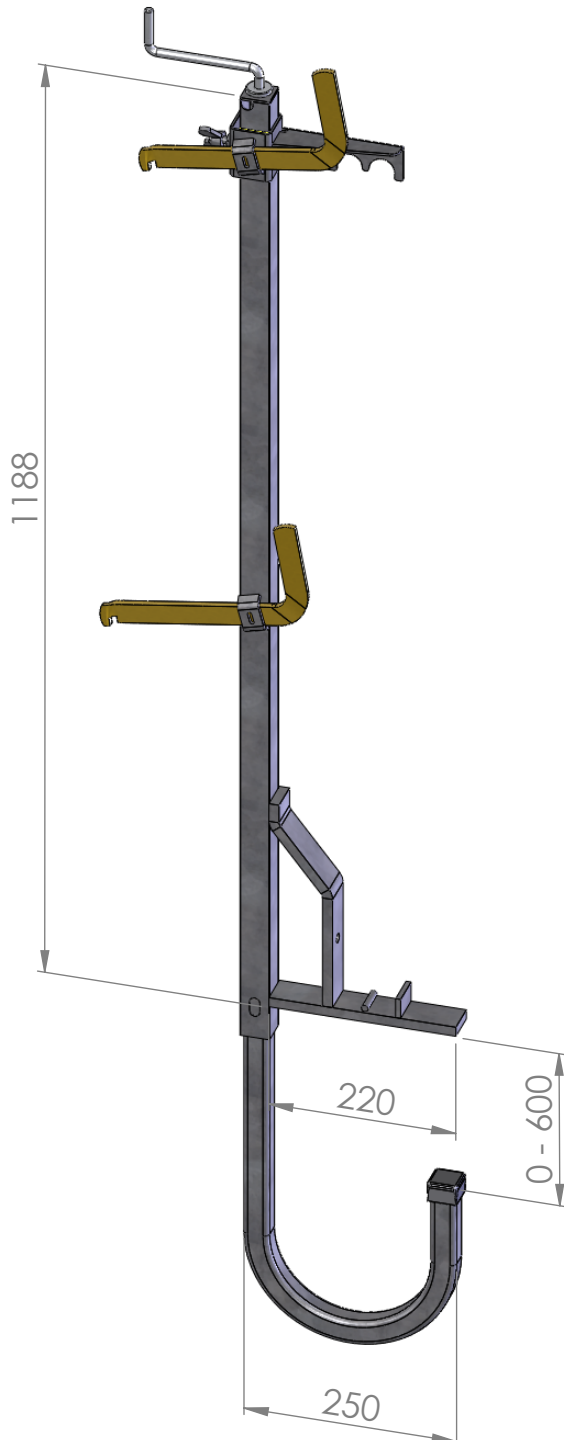

HOLVINREUNAKAIDE

Käyttökohteet

- Holvin reunat
- Portaat
- Parvekelaatan reunat

- Paino n.11kg

Verkkoelementillä k-k 2.2m

Erillisillä johteilla

- Käsijohde 50x100 T24
- Välijohde 50x100 T24
- Jalkalista 22x150
- 2-aukkoisena k-k 3.0m
- 1-aukkoisena k-k 2.4m