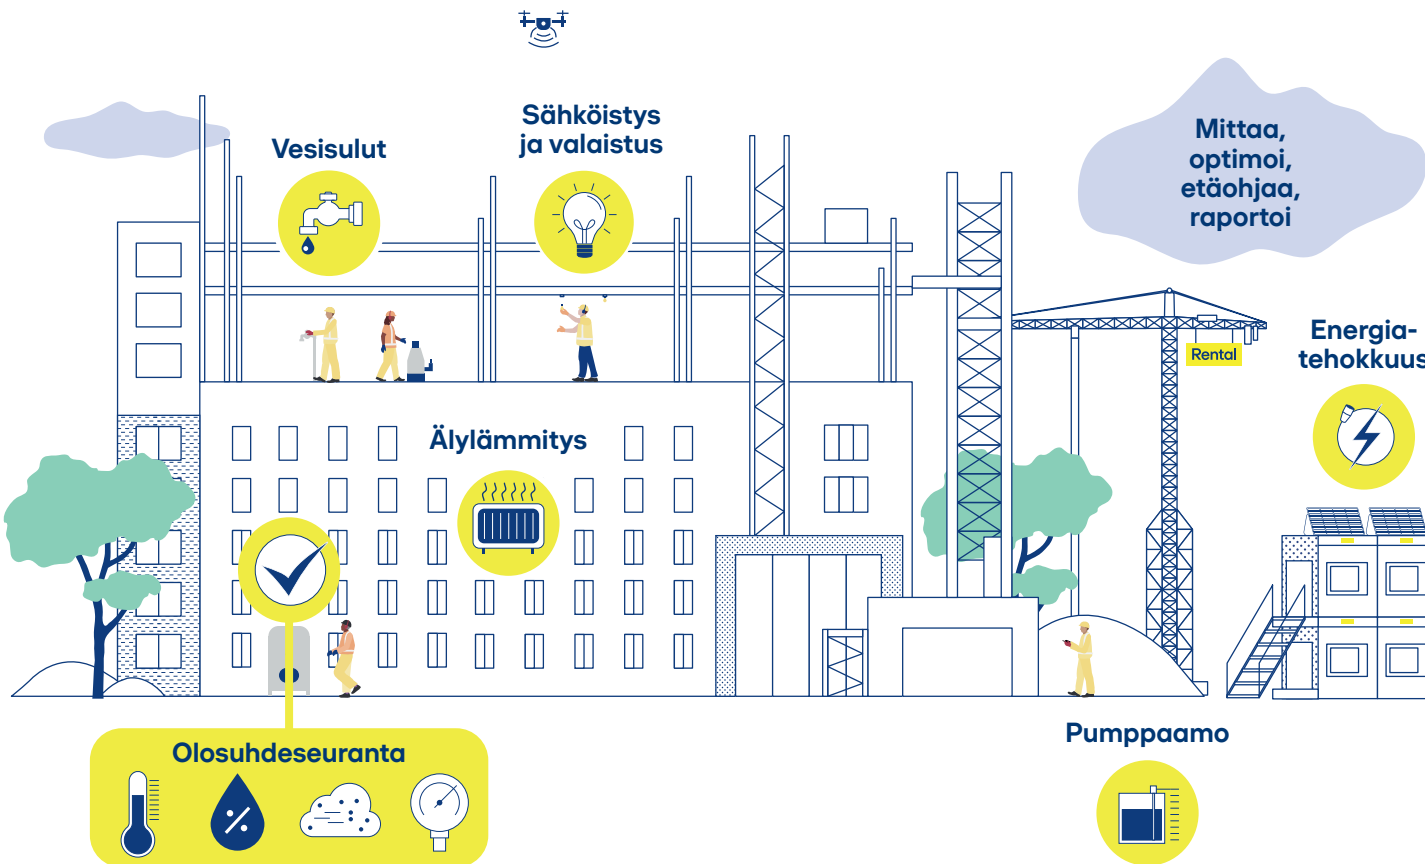

RentalWise™

- älykästä työmaan hallintaa projekteille

Katso lisää verkkosivuilta

Uusi RentalWise™ palvelukokonaisuutemme tarjoaa räätälöidyn näkyvyyden ja ohjattavuuden työmaan järjestelmiin tarjoten yhden käyttöliittymän kautta hallittavan kokonaisuuden.

Asiantuntijamme auttavat suunnittelemaan yksilöllisesti jokaiselle hankkeelle oikean palvelukokonaisuuden, jotta työmaa on energiatehokkaampi, kustannustehokkaampi, vähäpäästöisempi ja informatiivisempi.

Laaja palvelukokonaisuus mahdollistaa työmaan paremman tuottavuuden ja aikataulussa pysymisen.

RentalWise™ olosuhdepalvelu

Työmaan lämmittäminen on merkittävä kuluerä sekä päästöjen lähde. RentalWise™ älylämmitys ja -olosuhdehallinta keskittyvät vähentämään työmaan lämmityksen energiankulutusta ja päästöjä.

Palvelu mahdollistaa merkittävät kustannussäästöt ja takaa tasaiset työskentely- ja kuivumisolosuhteet rakentamisen aikana.

RentalWise™ digitaaliset ratkaisut

- betonin lämpötilan valvonta
- sisäilman olosuhteiden seuranta ja valvonta
- sähköpääkeskuksen virran, jännitteen ja vaihekuormien mittaaminen ja valvonta
- pumppaamoiden valvonta
- ajastus ja etäohjaus mm. valaistus, vesisulut, ajoportit
- energian- ja vedenkulutuksen raportointi