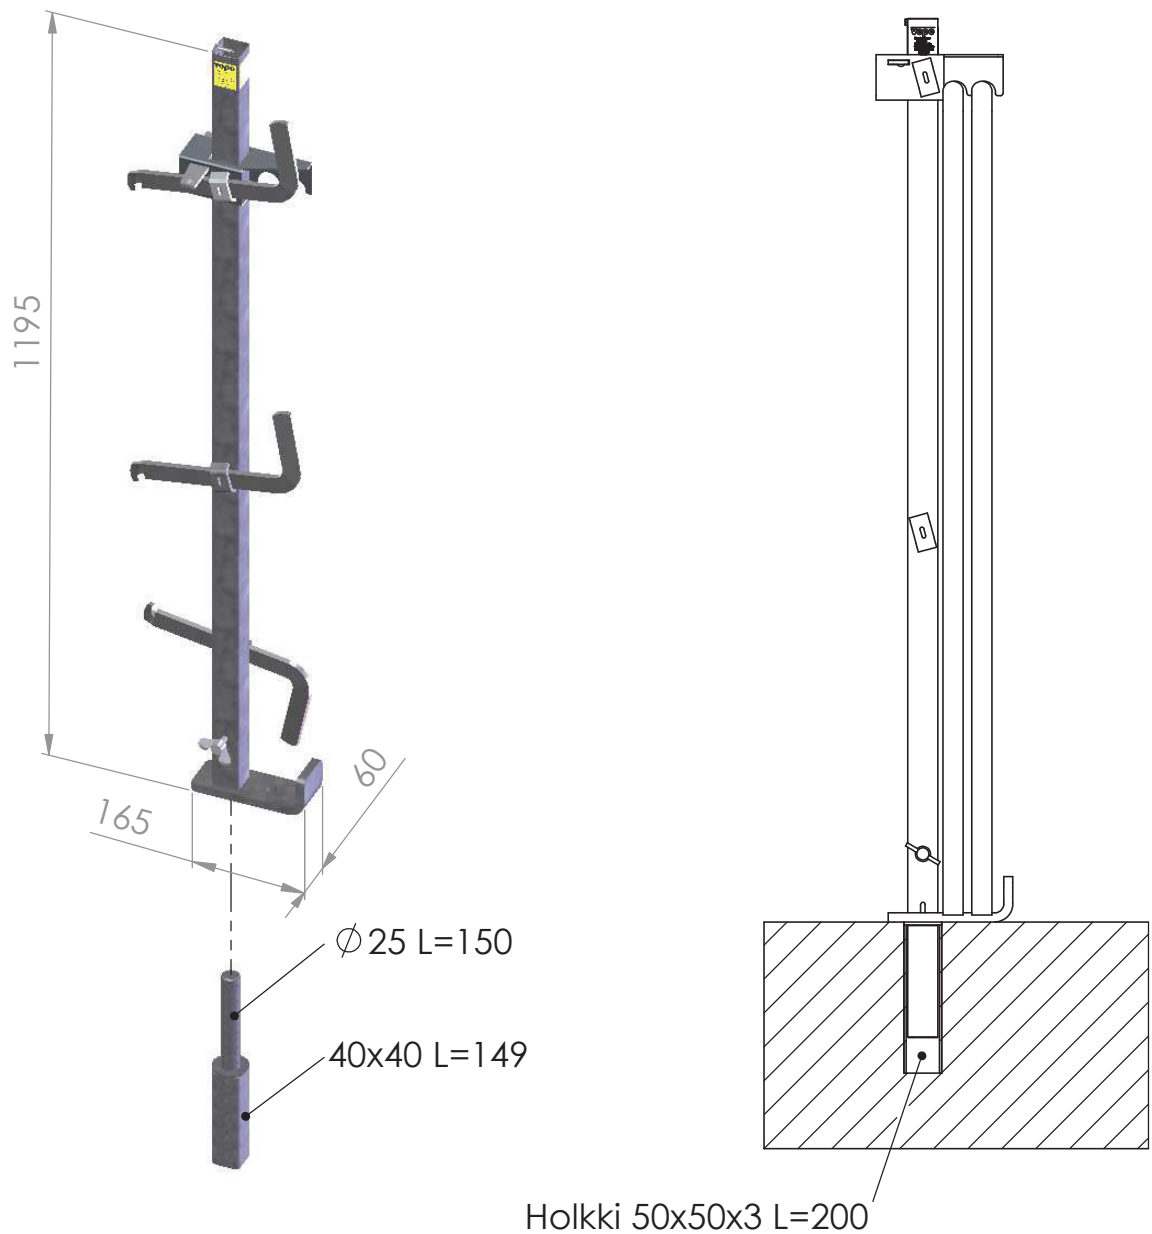

# PINTA-ASENTEINEN TURVAKAIDE

## Kiinnitys

- Elementtiin asennettuun varausholkkiin
- Holkki 50x50x3 L=200

## Painot

- Kaidetolppa n.6.7kg
- Adapteri n.1.6kg