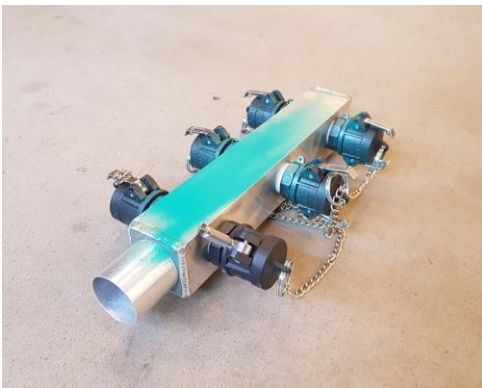

# Koneen mukana olevat osat

Porareikään suutinososa  $\varnothing$ 25mm

8 kpl

90°-kulma  $\varnothing$ 25mm

6 kpl

T-haara  $\varnothing$ 25mm

2 kpl

Jakoletku L=4m  $\varnothing$ 25mm

6 kpl

Jakotukki 6 x  $\varnothing$ 25mm lähtö

1 kpl

Runkoletku koneen ja jakotukin väliin.

1 kpl